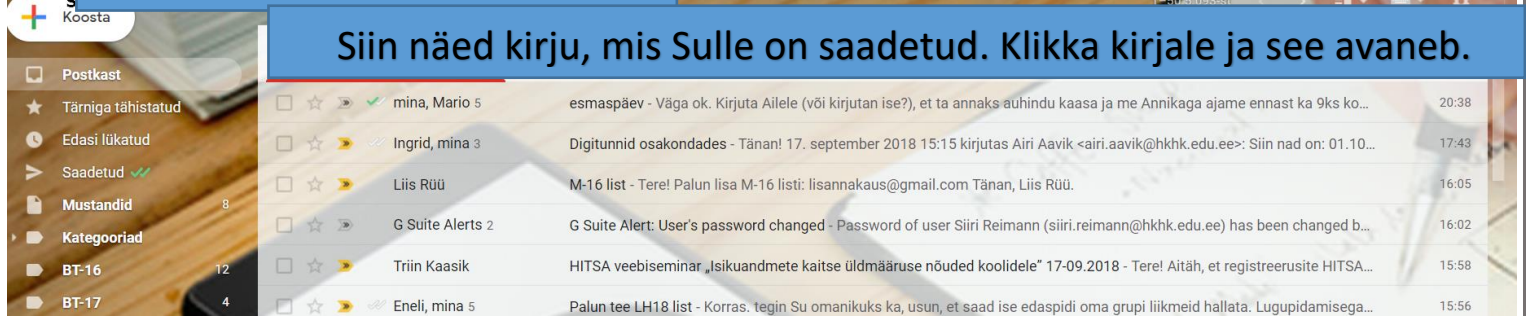

Google

Siaa ilmus Sinu nimi ja e-post aadress

Airi Aavik

[Sisestage parool](#)

**1. Siia kirjuta oma parool.**

**2. Vajuta nuppu Järgmine**

[Unustasite parooli?](#)

eesti Abi Privaatvus Tingimused

Siit saad alustada uut kirja

Siin näed kirju, mis Sulle on saadetud. Klikka kirjale ja see avaneb.

Kui oled kirja läbi lugenud, vajuta noolele ja see viib Sind kirjade loetelusse tagasi.

Väljalogimiseks vajuta ümmargust ikooni üleval paremas nurgas.